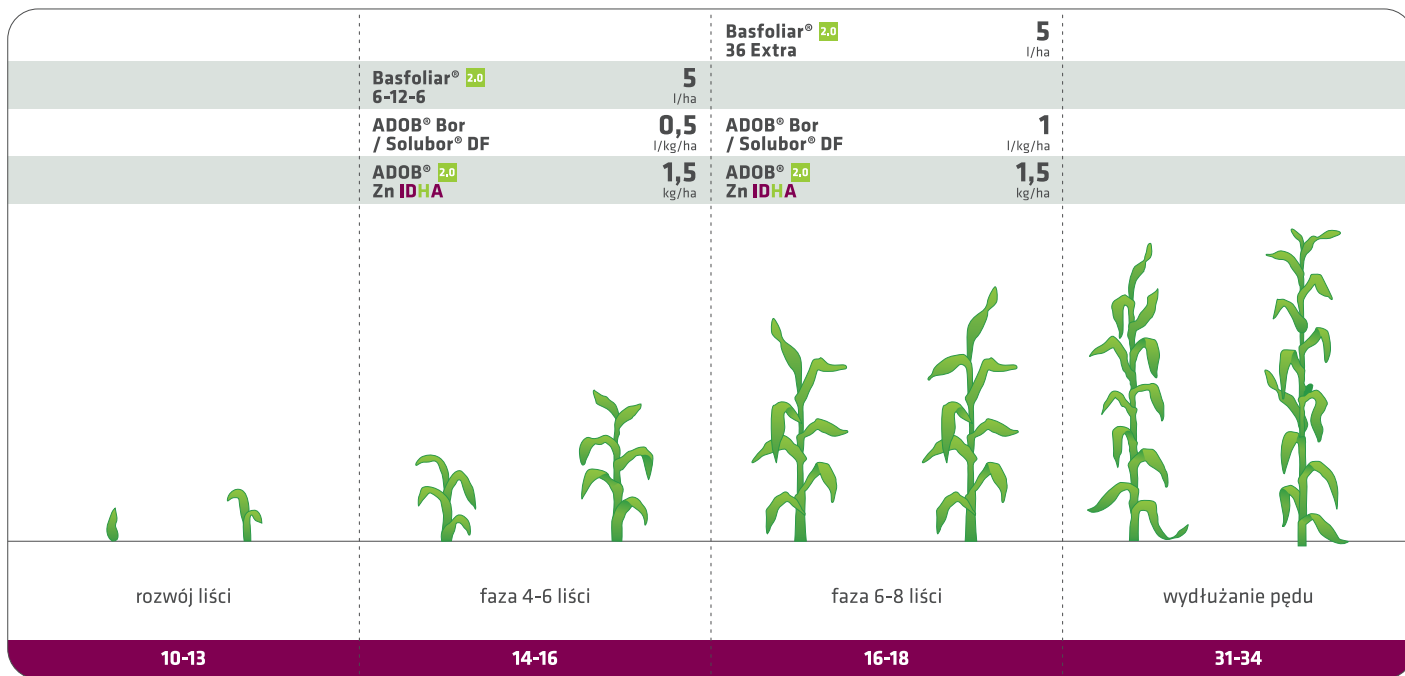

# Kukurydza – program nawożenia dolistnego ADOB®

**BBCH**