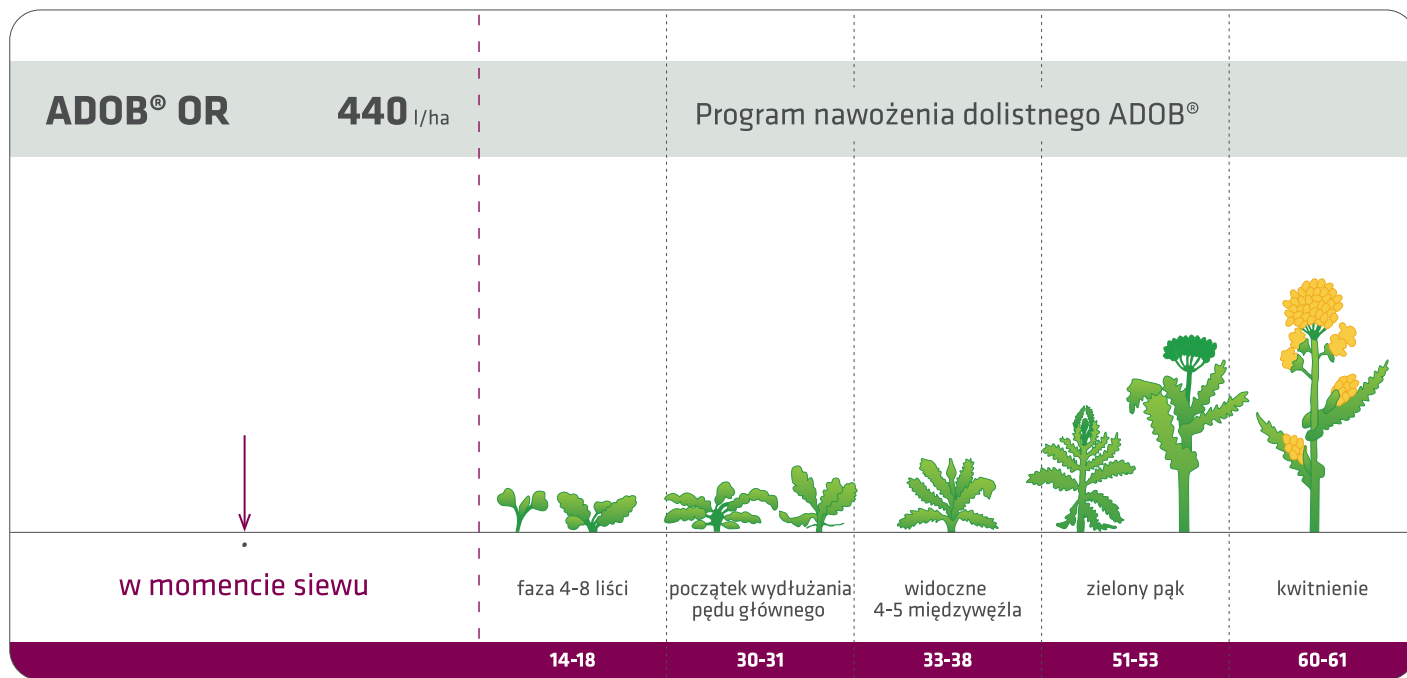

Rzepak – program nawożenia rzędowego ADOB®

BBCH