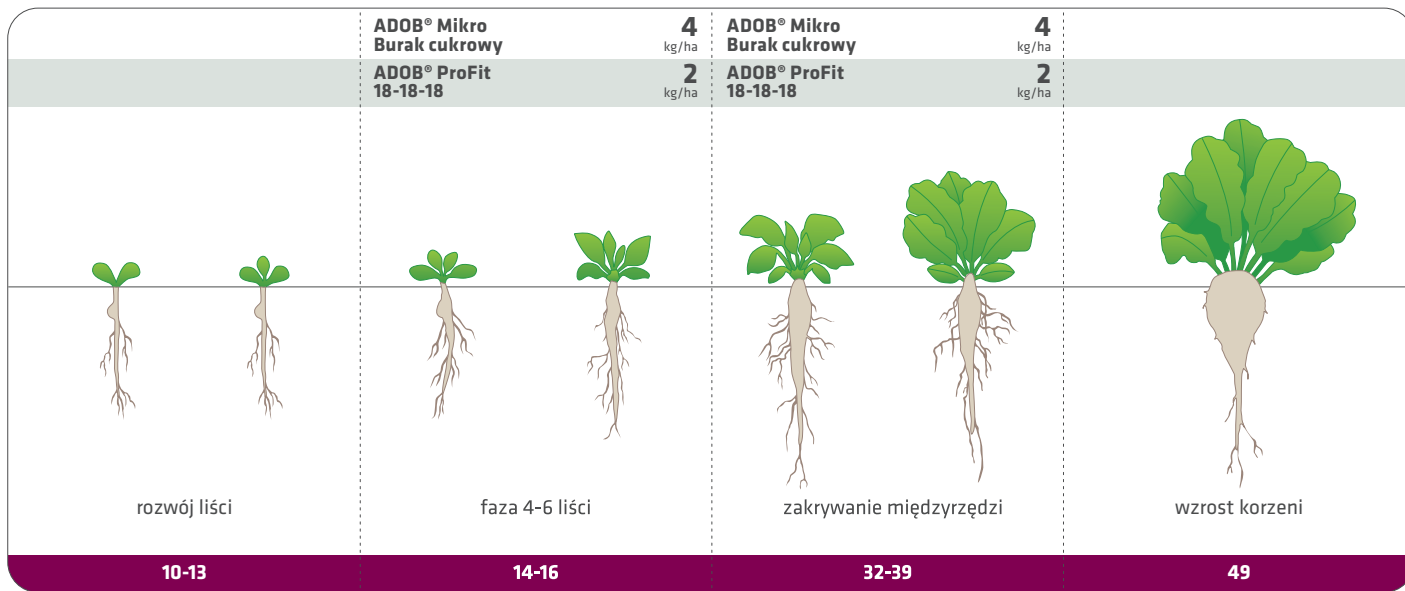

Burak cukrowy – program nawożenia dolistnego ADOB®

BBCH