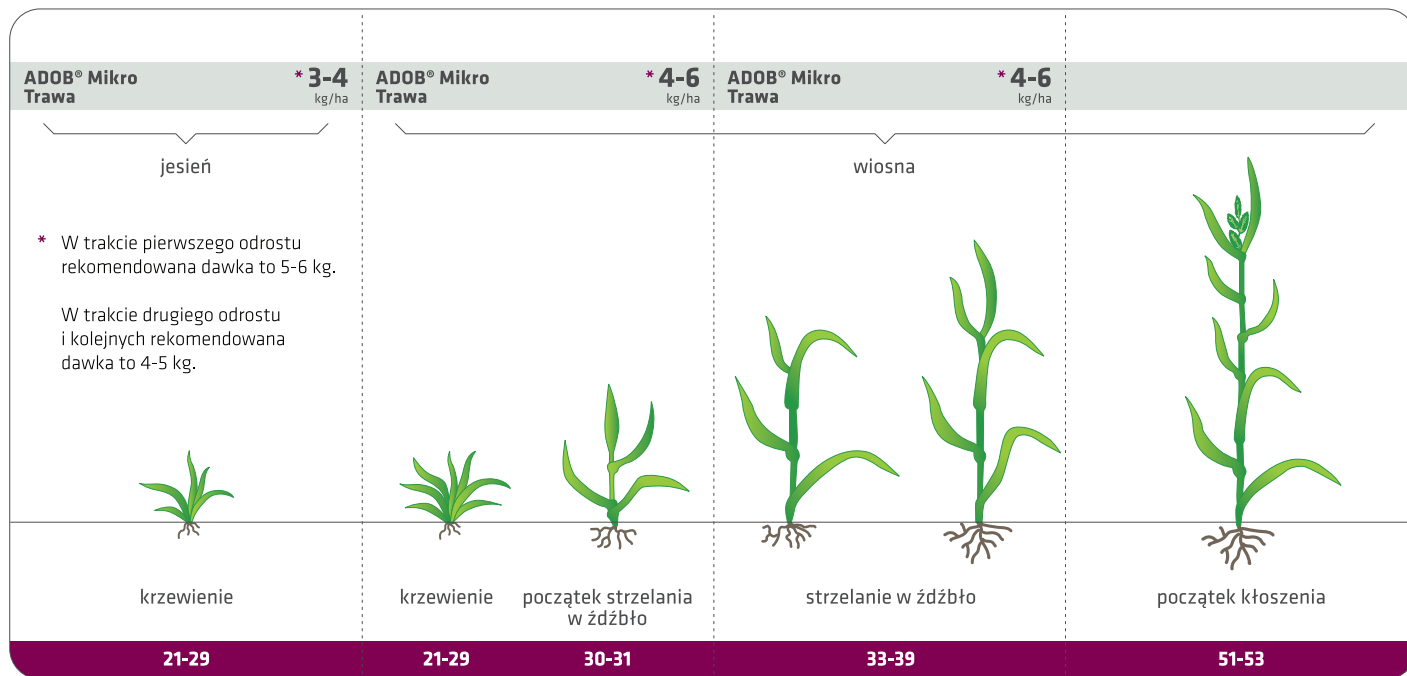

# Trawa pastewna – program nawożenia dolistnego ADOB®

BBCH