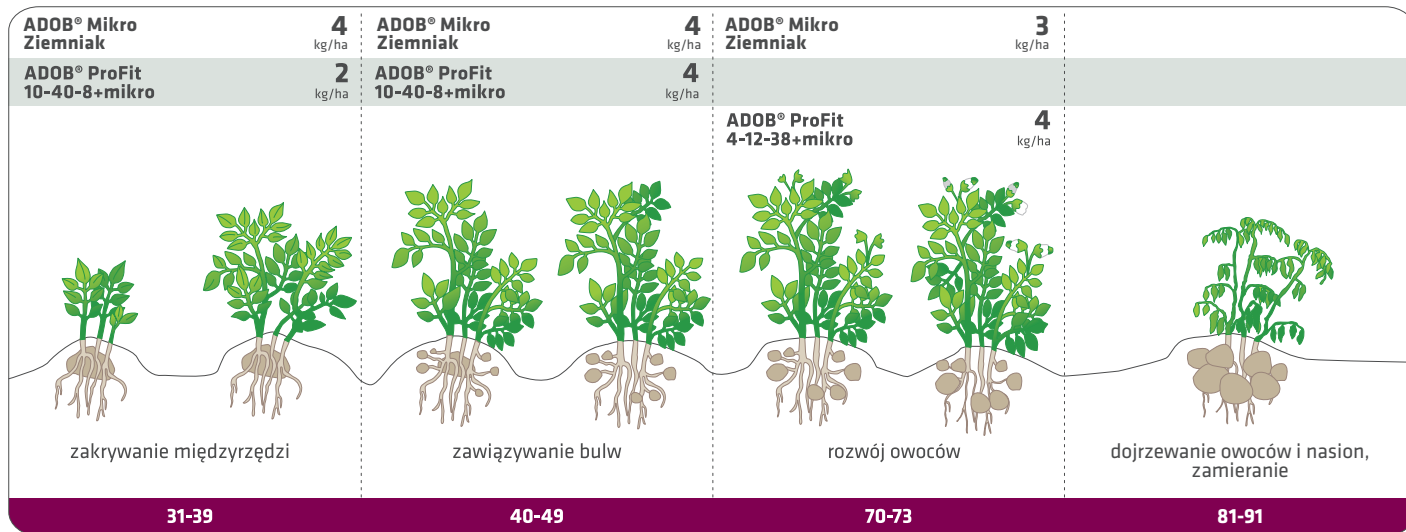

Ziemiak – program nawożenia dolistnego ADOB®

BBCH